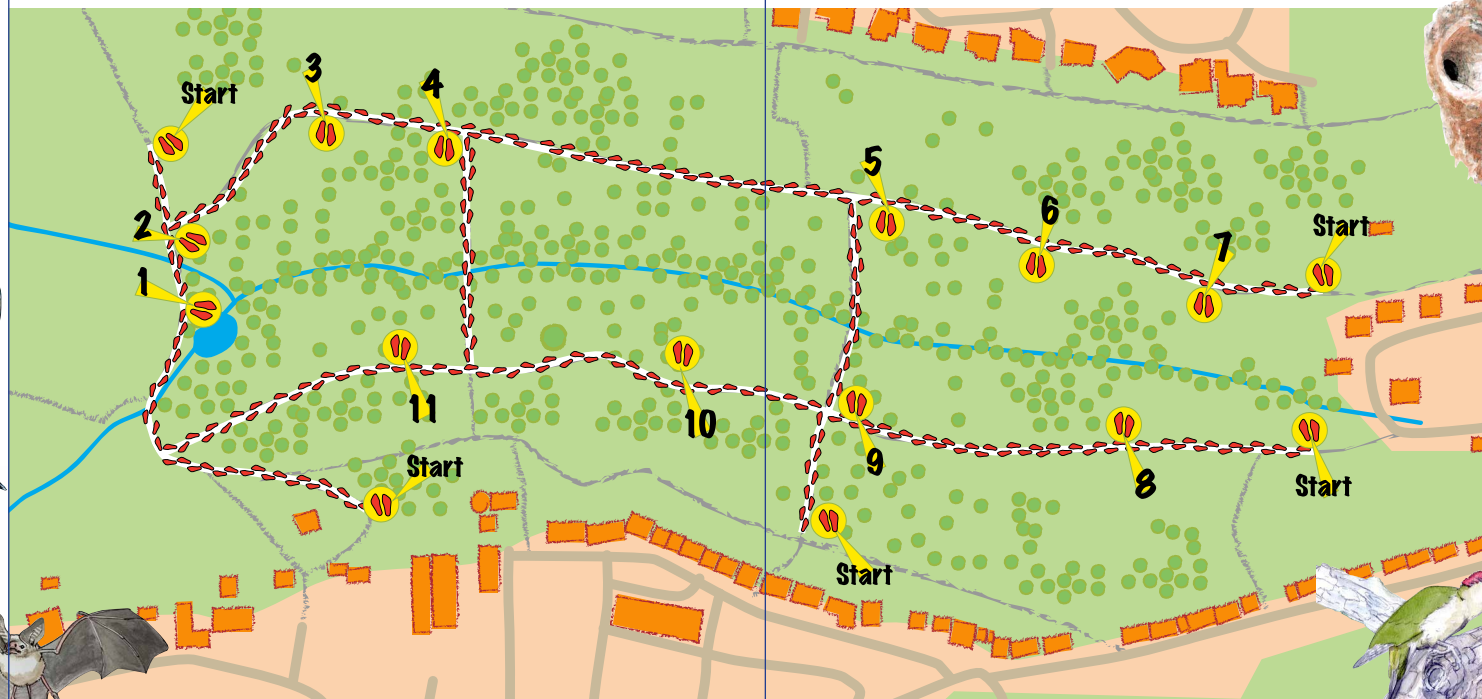

3 Sukzession

Die Natur auf dem Vormarsch – Schau Dich um – kannst Du hier in der Pflingsthalde verschiedene Stufen der Sukzession erkennen?

Übersichtskarte mit allen Stationen

4 Blühflächen

Willst Du in Deinem Garten auch für Insekten und anderen Tiere Lebensräume schaffen? Es gibt viele Möglichkeiten dies umzusetzen.

5 Tierweitsprung

Könnt Ihr weiter springen als eine Kuh oder ein Reh? Finde es in der Tierweitsprunggrube in der Pflingsthalde in Rosenfeld heraus!

6 Unsere Landschaftspfleger

Auch schwieriges Gelände, das nicht mit Maschinen bearbeitet werden kann, kann mit den passenden Weidetieren offengehalten werden. Hier bei uns sind Kühe im Einsatz.

Ein Ökosystem beschreibt die Beziehungen zwischen Pflanzen und Tieren in ihrem Lebensraum. Damit das System funktioniert muss jeder Teil des Netzwerks seine Aufgabe erfüllen.

2 Kreislauf Natur

1 Biotop Eisweiher

Im Wasser leben zahlreiche Kleinlebewesen aus verschiedenen Gruppen des Pflanzen- und Tierreichs. Amphibien, Libellen, Wasserläufer, Spinnen, Vögel.

7 Vogeluhr

Welche Vögel kennst du von der Pflingsthalde? Mach Dich doch mal auf die Suche nach den Vögeln hier im Park. Kennst Du ihre Namen?

8 Klangstation

Hölzerne Klänge Wie gut Holz als Verstärker funktioniert, kannst Du ganz einfach ausprobieren.

11 Alt- und Totholz

Totholz ist ein wichtiger Bestandteil eines natürlichen Lebensraums, ob liegend oder stehend. Es sichert das Überleben vieler selten gewordener Arten und leistet ein wichtiger Beitrag zur Biodiversität.

10 Ein Baum erzählt

Die Weide gehört mit zu den insektenreichsten Pflanzen. Vor allem alte Bäume mit abgestorbener Borke und Höhlen sind vielfältige Versteckmöglichkeiten.

9 Bäume vorgestellt